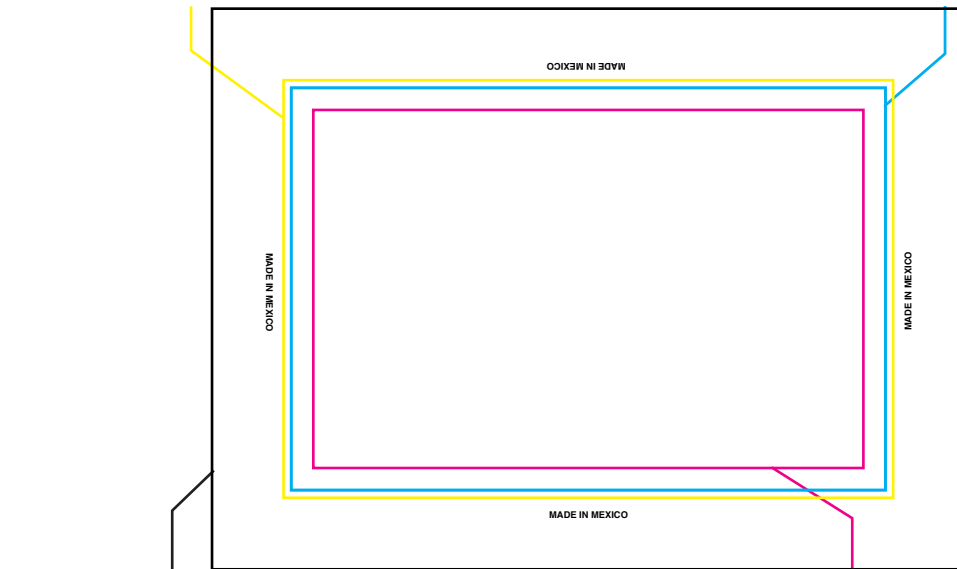

BL-4370 2" x 3" Rectangle Button Mirror

YELLOW LINE - Minimum Bleed
(3.189"W x 2.189"H)

CYAN LINE - Product Edge
(3.109"W x 2.109"H)

BLACK LINE - Maximum Bleed
(3.934"W x 2.934"H)

MAGENTA LINE - Image Area
(2.879"W x 1.879"H)