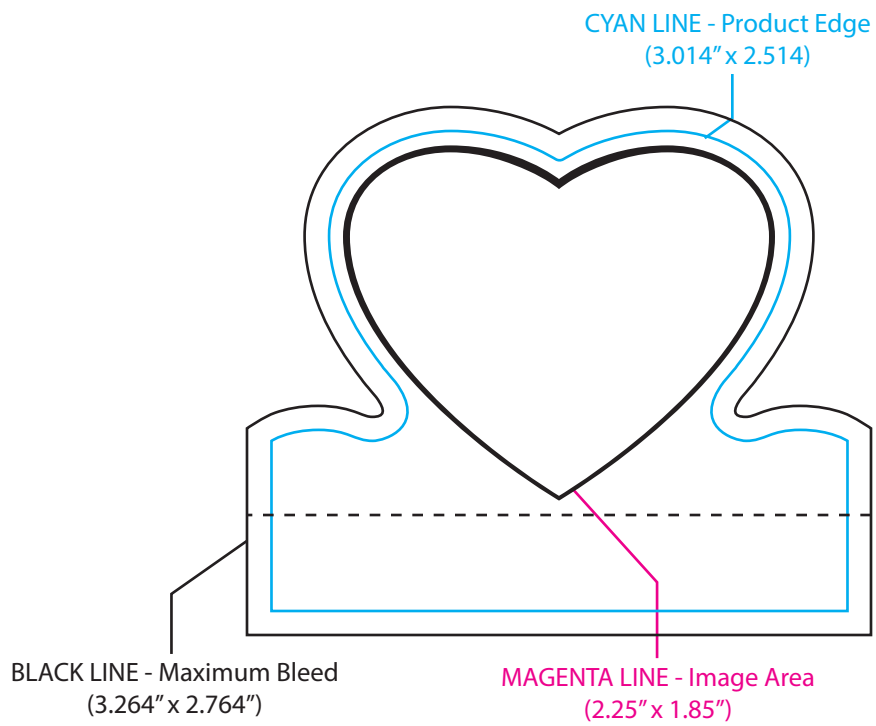

## BL-6304 2.5" x 3" Heart Stick'em Calendar Pads

00000